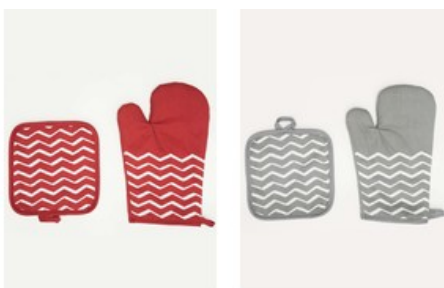

# Gant + Carré MANIQUE

## DESCRIPTION

- Vendu par lot (carré + gant)
- Coloris suivant stock disponible jusqu'à épuisement
- Gant : 18x18 cm
- Carré : 20x20 cm

## TAILLES ET COLORIS DISPONIBLES

TAILLE UNIQUE

Selon

## CARACTÉRISTIQUES

Composition

**35 % coton, 65 % polyester**