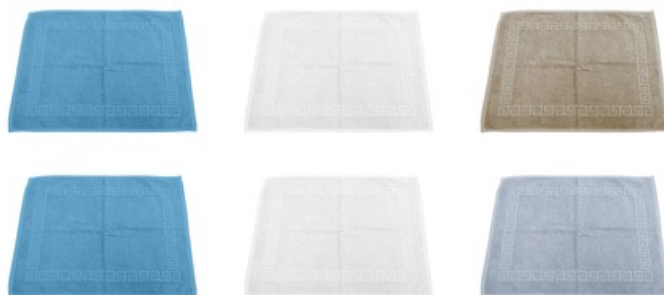

Tapis de bain LEA 600gr

DESCRIPTION

Vendu par multiple de 6 au coloris

TAILLES ET COLORIS DISPONIBLES

50X70

CARACTÉRISTIQUES

Composition **100 % coton**

Grammage **600 g/m²**