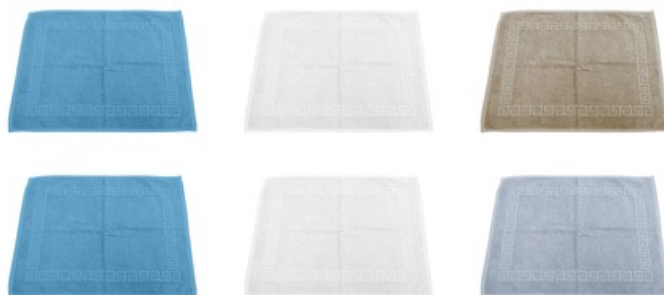

# Tapis de bain LEA 600gr

## DESCRIPTION

Vendu par multiple de 6 au coloris

## TAILLES ET COLORIS DISPONIBLES

50X70