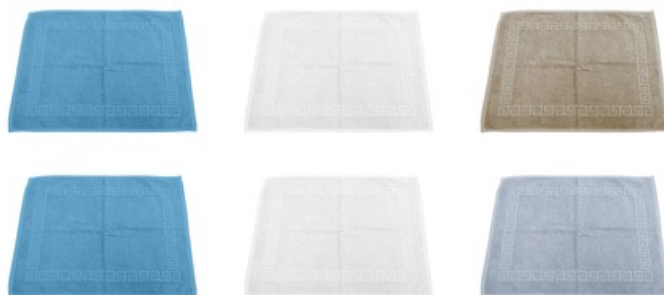

Badteppich LEA

BESCHREIBUNG

Verkauft in Vielfachen von 6 in Farbe

VERFÜGBARE GRÖSSEN UND FARBEN

50X70

EIGENSCHAFTEN

Zusammensetzung **100 % coton**

Grammatur **600 g/m²**