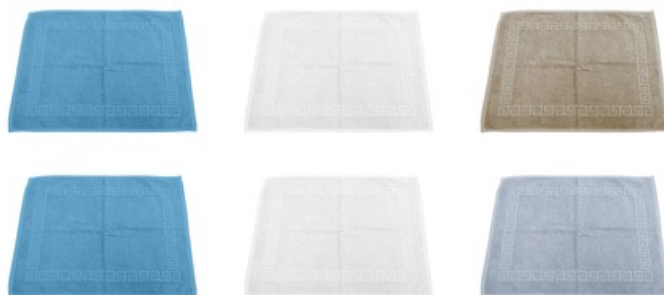

# Badteppich LEA

## BESCHREIBUNG

Verkauft in Vielfachen von 6 in Farbe

## VERFÜGBARE GRÖSSEN UND FARBEN

50X70