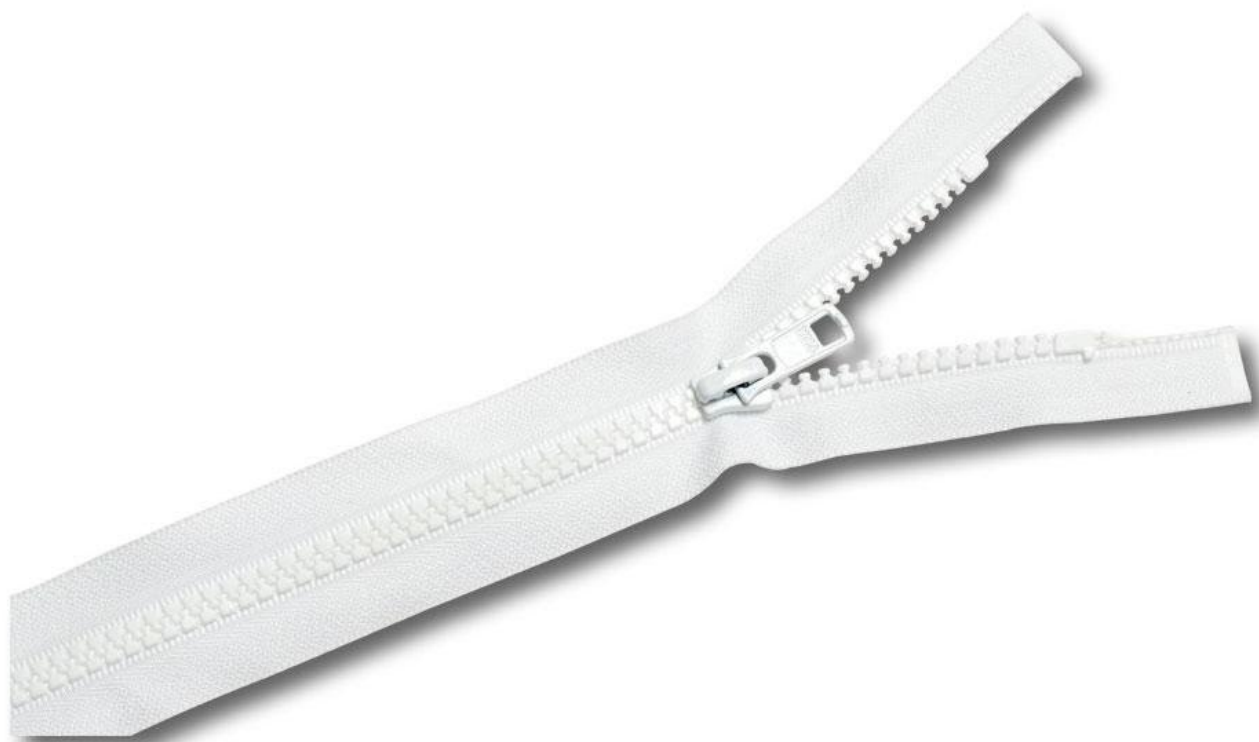

Fermeture à glissière FERSEP

DESCRIPTION

Fermeture à glissière blanche YKK pour turbulettes et gigotières

TAILLES ET COLORIS DISPONIBLES

70CM

Blanc