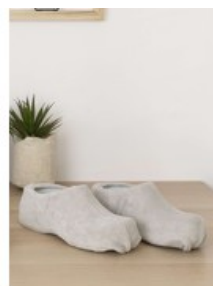

Sur-chaussures éponge stretch EPOSCH

DESCRIPTION

Découvrez notre modèle EPOSCH, un accessoire **réutilisable astucieux** idéal pour **protéger les sols des salissures** même par temps humide.

- Fond plat pour assurer une meilleure durabilité du produit,
- Ouverture échancrée facile à enfiler/retirer,
- Code couleur selon les tailles pour faciliter le dispatching,

Taille du 28 au 34 : Gris Perle

Taille du 36 au 42 : Amande

Taille du 42 au 50 : Taupe

Vendu par multiple de 5 paires au coloris.

Découvrez notre produit en vidéo

TAILLES ET COLORIS DISPONIBLES

COLORIS	36 42	28 34	42 50
 Amande	✓	—	—
 Perle	—	✓	—
 Taupe	—	—	✓