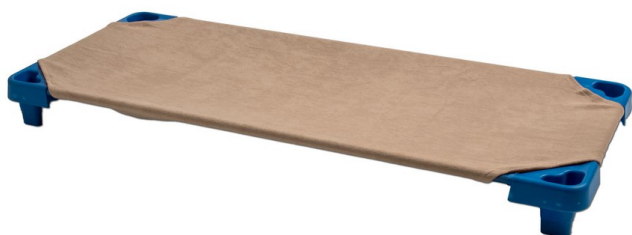

Spannbettlaken aus Stretch-Frottee EPODP ultimativ

BESCHREIBUNG

- Gummibänder an den Ecken
Stabilisierte Ultimate Reihe
Abgelagerte Produkte, nicht abschließende Farben, zufällig versendet ohne Auswahlmöglichkeit. Bis zum Ausverkauf des Bestandes.

VERFÜGBARE GRÖSSEN UND FARBEN

55X130

Multicoloreur

EIGENSCHAFTEN

Zusammensetzung **83 % coton, 17 % polyester**

Normen **ISO 12952**

PFLEGE

Maschinenwäsche 60°C