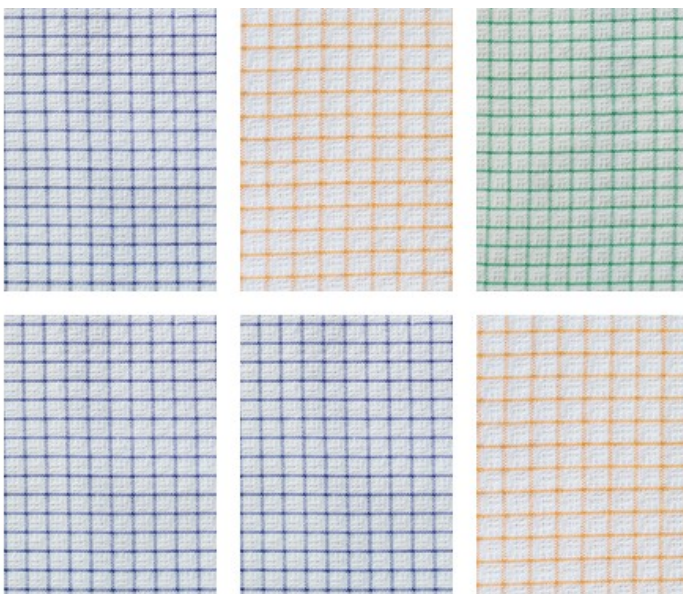

Meterzählung gewaffeltes Geschirrtuch CYGAUF

BESCHREIBUNG

100% gewaffelte Baumwolle 220 g/m² mit verdrehter Kette und Schuss. Sein flexibles und gewaffeltes Weben sorgt für maximale Absorption und sehr schnelles Trocknen. Saubere Verarbeitung.

Verkauft wird der Meter in Bahnbreite 50 cm mit einem Mindestmaß von 10 m pro Farbe

VERFÜGBARE GRÖSSEN UND FARBEN

50

EIGENSCHAFTEN

Zusammensetzung **100 % coton**

Grammatur **220 g/m²**

PFLEGE

 Maschinenwäsche 95°C