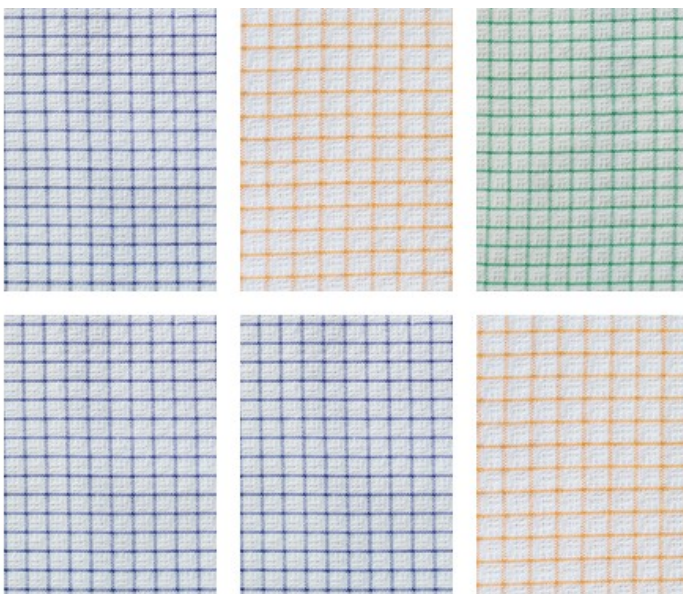

Meterzählung gewaffelt Geschirrtuch CYGAUF

BESCHREIBUNG

100% gewaffelte Baumwolle 220 g/m² mit verdrehter Kette und Schuss. Sein flexibles und gewaffeltes Weben sorgt für maximale Absorption und sehr schnelles Trocknen. Saubere Verarbeitung.

Verkauft wird der Meter in Bahnbreite 50 cm mit einem Mindestmaß von 10 m pro Farbe

VERFÜGBARE GRÖSSEN UND FARBEN

50

 Ciel  Jaune  Vert

EIGENSCHAFTEN

Zusammensetzung **100 % coton**

Grammatur **220 g/m²**

PFLEGE