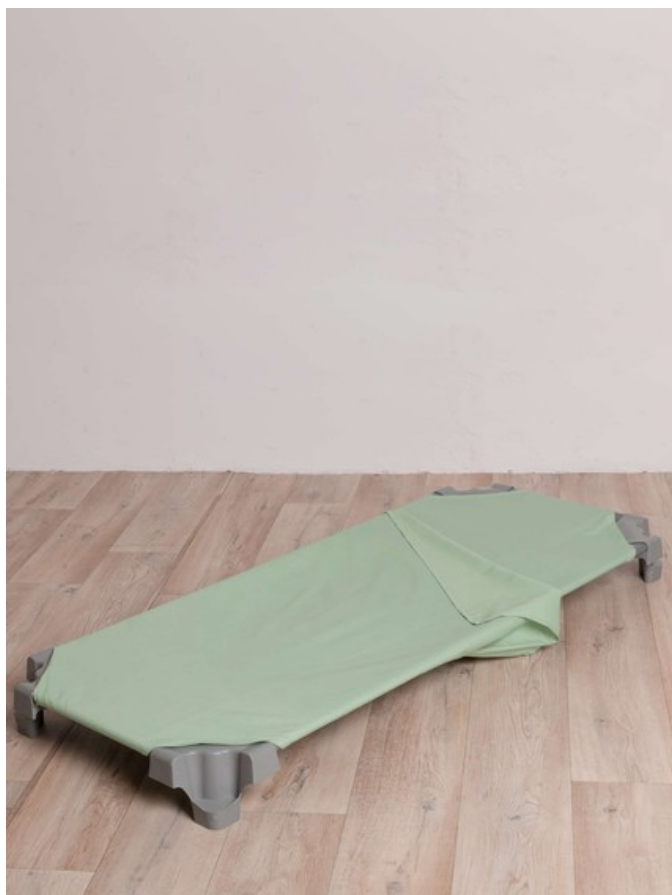

# Bettbezug 100% stabilisierte Baumwolle CSCSC

## BESCHREIBUNG

- Dehnfalten
- Gummibänder an den Ecken

## VERFÜGBARE GRÖSSEN UND FARBEN

FARBE	55X100	55X130
 Amande	✓	✓
 Jaune	—	✓
 Lagon	✓	✓
 Perle	—	✓
 Taupe	—	✓