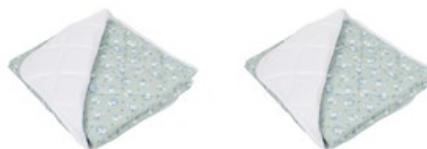

# Gestikte winterhoes bedrukt misty CPPOLI

## BESCHRIJVING

- Gedrukte gevoerde hoes
- Gewatteerd

## BESCHIKBARE MATEN EN KLEUREN

100X135 · 75X120

Imprime