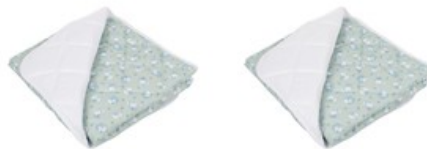

Couverture piquée hiver imprimé misty CPPOLI

DESCRIPTION

- Couverture imprimée doublée
- Matelassée

TAILLES ET COLORIS DISPONIBLES

100X135 · 75X120

Imprime

CARACTÉRISTIQUES

Composition	50 % coton, 50 % polyester
Grammage	200 g/m²
Normes	ISO 12952