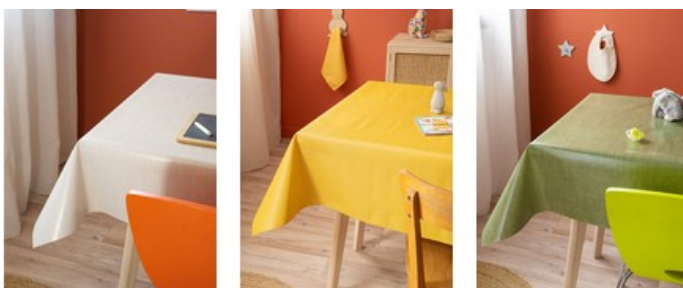

Imitatie-effen tafelzeil CIRTAFU

BESCHRIJVING

Imitatie-effen tafelzeil*
 \:Waterdicht\\Gemakkelijk te onderhouden\\Voorkant 100% PVC\\Achterkant 100% polypropyleen\\
 \Gegranuleerde afwerking\\

Per meter verkocht in een breedte van 140 cm*Het motief van het imitatie-effen kan variëren afhankelijk van de levering

BESCHIKBARE MATEN EN KLEUREN

140

Beige
 Bleu ocean
 Jaune
 Vert

KENMERKEN

Gewicht **340 g/m²**

ONDERHOUD

- Niet bleken
- Niet in de droger
- Niet strijken
- Niet chemisch reinigen