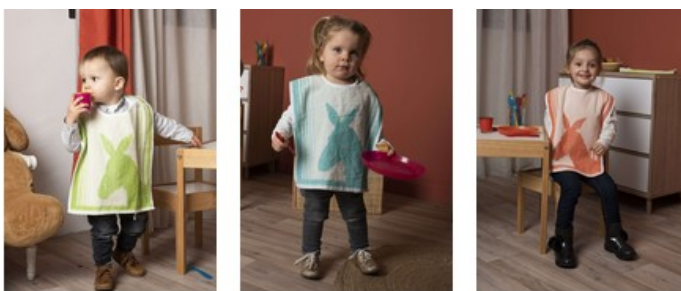

Slabbetje ezel 35 x 45 cm BV450PC

BESCHRIJVING

- Kraag drukknopen zijkant
- Spons met ezel motief

Verkocht in meervoud van 12 slabbetjes in 3 assorti kleuren

BESCHIKBARE MATEN EN KLEUREN

35X45

Multicoloreur