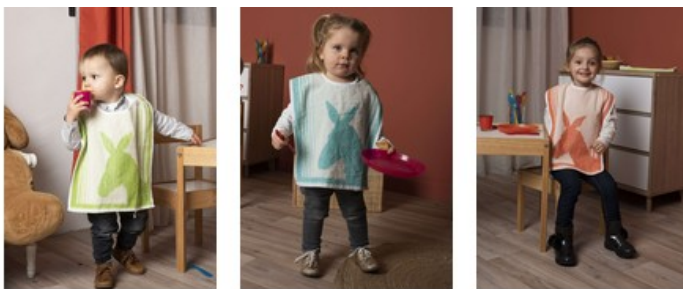

Slabbetje ezel 35 x 45 cm BV450PC

BESCHRIJVING

- Kraag drukknopen zijkant
- Spons met ezel motief

Verkocht in meervoud van 12 slabbetjes in 3 assorti kleuren

BESCHIKBARE MATEN EN KLEUREN

35X45

Multicoloreur