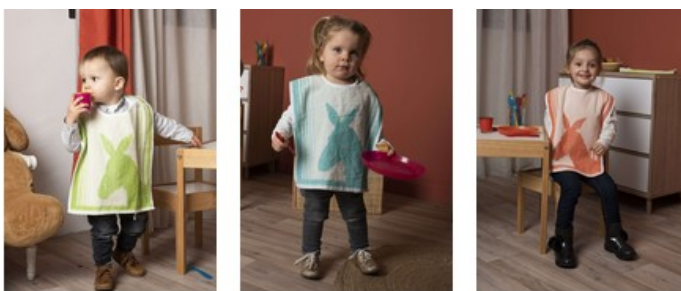

Bavoir âne 35 x 45 cm BV450PC

DESCRIPTION

- Encolure pressions côté
- Eponge motif âne

Vendu par multiple de 12 bavoirs en 3 coloris assortis

Le coton est une fibre naturelle douce et confortable qui subit un retrait d'environ 10% au cours des premiers lavages.

TAILLES ET COLORIS DISPONIBLES

35X45

Multicolore

CARACTÉRISTIQUES

Composition	64 % coton, 28 % coton_recycle, 8 % polystere_recycle
Grammage	450 g/m²
Fermeture	Pression cote

ENTRETIEN

 Lavage machine 95°C

 Blanchiment possible