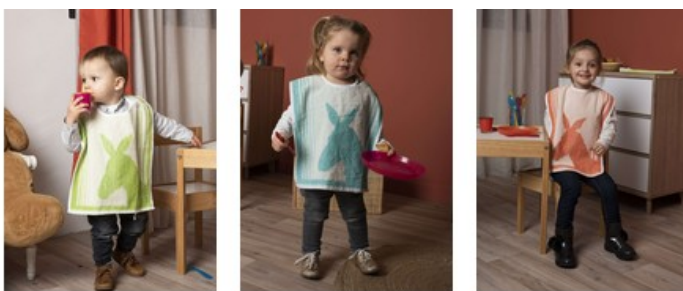

Bavoir âne 35 x 45 cm BV450PC

DESCRIPTION

- Encolure pressions côté
- Eponge motif âne

Vendu par multiple de 12 bavoirs en 3 coloris assortis

Le coton est une fibre naturelle douce et confortable qui subit un retrait d'environ 10% au cours des premiers lavages.

TAILLES ET COLORIS DISPONIBLES

35X45

Multicolore

CARACTÉRISTIQUES

Composition	64 % coton, 28 % coton_recycle, 8 % polystere_recycle
Grammage	450 g/m²
Fermeture	Pression cote

ENTRETIEN

 Lavage machine 95°C

 Blanchiment possible