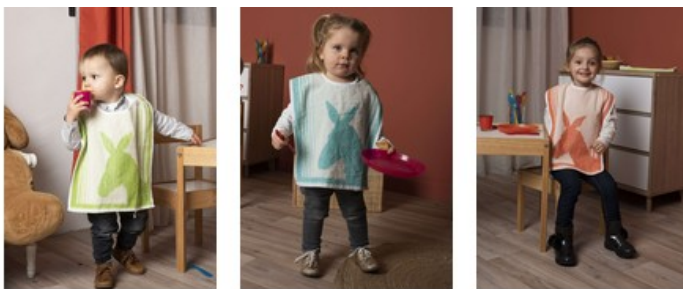

Lätzchen Esel 35 x 45 cm BV450PC

BESCHREIBUNG

- Ausschnittdruckseite
- Schwammesel-Motiv

Verkauft in Vielfachen von 12 Lätzchen in 3 sortierten Farben

VERFÜGBARE GRÖSSEN UND FARBEN

35X45

Multicoloreur

EIGENSCHAFTEN