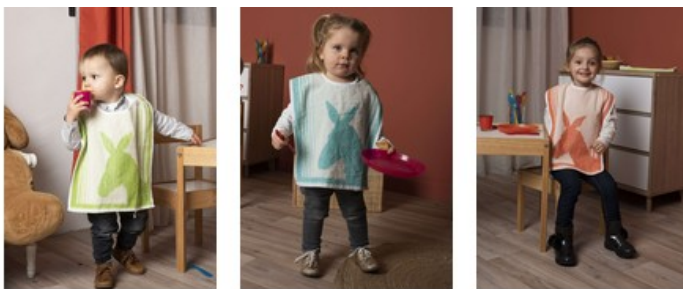

# Lätzchen Esel 35 x 45 cm BV450PC

## BESCHREIBUNG

- Ausschnittdruckseite
- Schwammesel-Motiv

Verkauft in Vielfachen von 12 Lätzchen in 3 sortierten Farben